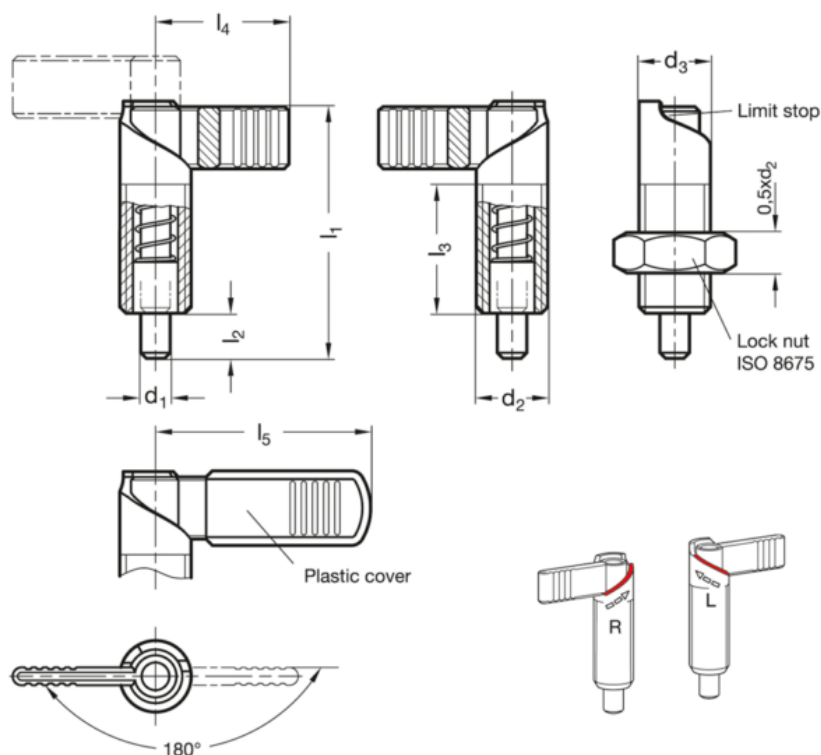

Varenummer: 20721510M2015RBK  
 Beskrivelse: E+G positioneringsbolt  
 GN 721.5-10-M20x1,5-RBK

## Mål

d1	= 10	l4	= 37
d2	= M20x1.5	l5	= 52
d3	= 20	Vægt i (g)	= 180
fjedbund	= 21		
fjedtop	= 57		
l1	= 69		
l2	= 12		
l3	= 37		